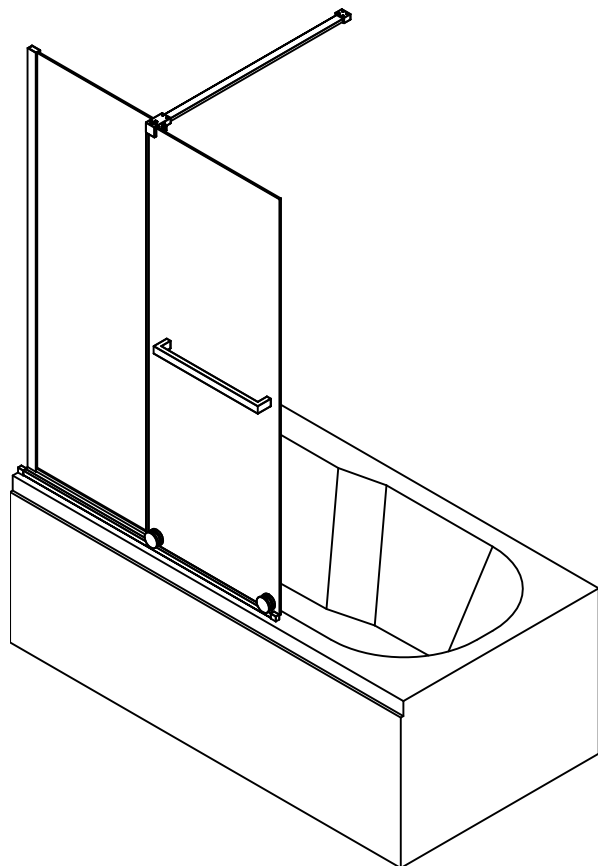

# Rea

ŁAZIENKA Z WYOBRAŻNIĄ

## FABIAN

Rea  
ŁAZIENKA Z WYOBRAŻNIĄ

### Wykaz części

01  Al 987mm 1	02  7	03  ST3. 9*32 2	04  2	05  2
06  Al 484mm 1	07  1	08  L=1389MM 1	09  L=1393MM 1	10  ST4. 2*32 5
11  3	12  ST3. 5*9. 5 3	13  Al 1388*493mm 1	14  L=1385MM 1	15  Al 1385*510mm 1
16  1	17  1	18  1	19  L=1145MM 1	20  1
21  1	22  2	23  2, 5#/3#/4#/5# 1	24  Ø 2. 8 1	