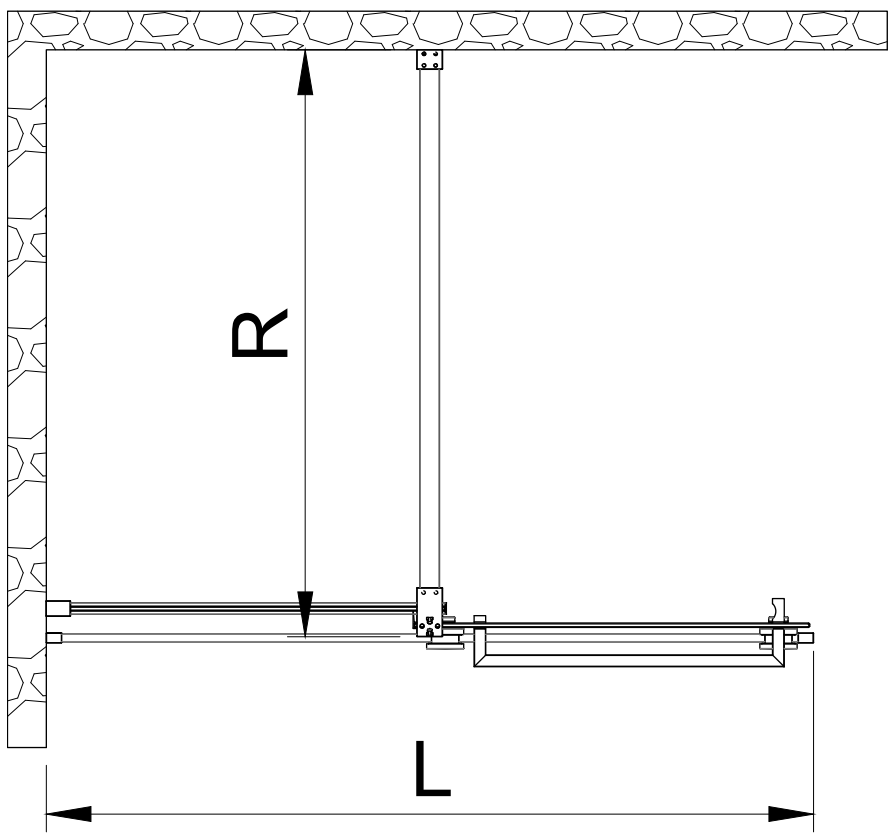

## FABIAN

Rea  
ŁAZIENKA Z WYOBRAŻNIĄ

### Wykaz części

01  Al 987mm 1	02  7	03  ST3. 9*32 2	04  2	05  2
06  Al 484mm 1	07  1	08  L=1389MM 1	09  L=1393MM 1	10  ST4. 2*32 5
11  3	12  ST3. 5*9. 5 3	13  Al 1388*493mm 1	14  L=1385MM 1	15  Al 1385*510mm 1
16  1	17  1	18  1	19  L=1145MM 1	20  1
21  1	22  2	23  2, 5#/3#/4#/5# 1	24  Ø 2. 8 1	