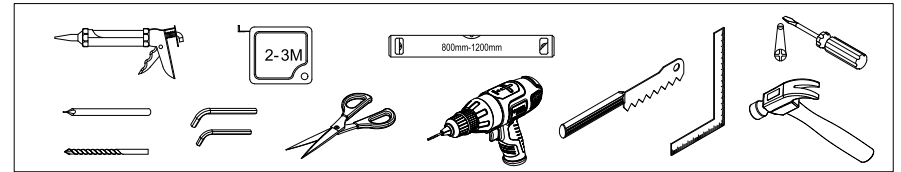

## FABIAN

Rea  
ŁAZIENKA Z WYOBRAŻNIĄ

### Wymagane narzędzia

### Wykaz części

01  Al 987mm 1	02  7	03  ST3. 9*32 2	04  2	05  2
06  Al 484mm 1	07  1	08  L=1389MM 1	09  L=1393MM 1	10  ST4. 2*32 5
11  3	12  ST3. 5*9. 5 3	13  Al 1388*493mm 1	14  L=1385MM 1	15  Al 1385*510mm 1
16  1	17  1	18  1	19  L=1145MM 1	20  1
21  1	22  2	23  2, 5#/3#/4#/5# 1	24  Ø 2. 8 1	