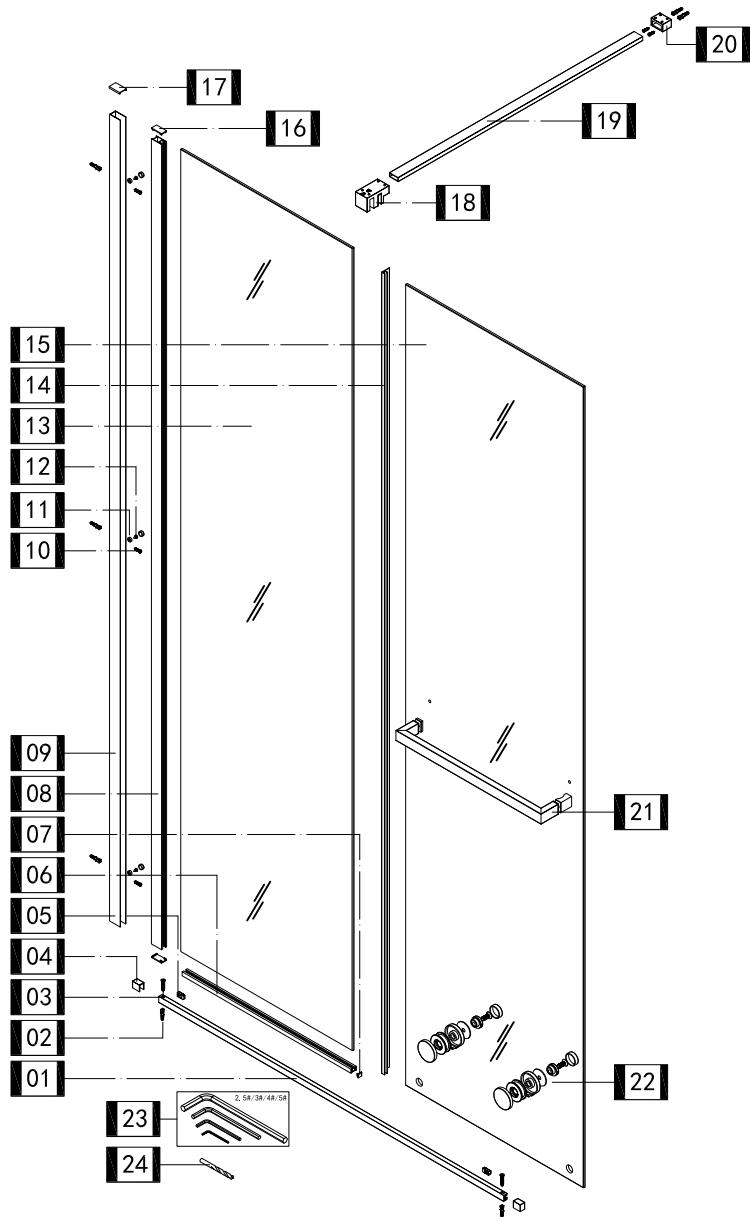

# Rea

ŁAZIENKA Z WYOBRAŻNIĄ

## FABIAN

Rea  
ŁAZIENKA Z WYOBRAŻNIĄ

### Wykaz części

01  Al 987mm 1	02  7	03  ST3. 9*32 2	04  2	05  2
06  Al 484mm 1	07  1	08  L=1389MM 1	09  L=1393MM 1	10  ST4. 2*32 5
11  3	12  ST3. 5*9. 5 3	13  Al 1388*493mm 1	14  L=1385MM 1	15  Al 1385*510mm 1
16  1	17  1	18  1	19  L=1145MM 1	20  1
21  1	22  2	23  2, 5#/3#/4#/5# 1	24  Ø 2. 8 1	

L	R
990-1010	1200