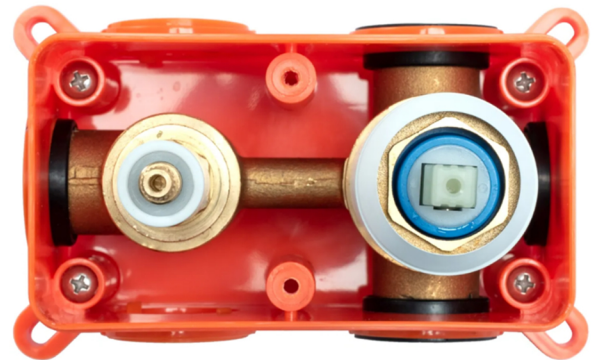

Rea

ZESTAW NATRYSKOWY PODTYNKOWY REA LUNGO CZARNY + BOX

Kod produktu	REA-P4100
Kod ean	5902557332694
Materiał	stal, warstwa wierzchnia - system Electroplating
Kolor	czarny
Gwarancja	24 miesiące
Montaż	ścienny podtynkowy
Podłączenie	1/2 cala
Dodatkowe informacje	System anti-calc, złącze kulow umożliwiające dowolne ustawienie deszczownicy
Głowica	ceramiczna z mieszaczem

Prezentujemy Państwu zestaw natryskowy podtynkowy z serii Lungo. Ze względu na uniwersalność i niesamowite walory estetyczne, zestaw jest doskonałym wyborem dla właścicieli każdej łazienki. Modny kształt elementów nad tynkowych został pokryty 4-krotną powłoką najwyższej jakości. Dzięki tej technice bateria jest chroniona przed korozją i odbarwieniami. W komplecie znajduje się ultra cienka 2mm okrągła deszczownica, bateria z elementami, waż ze słuchawką oraz zestawem punktowym. Zestaw jest idealny dla osób, które szukają nietuzinkowych rozwiązań i chcą stworzyć oryginalną i niepowtarzalną łazienkę swoich marzeń.